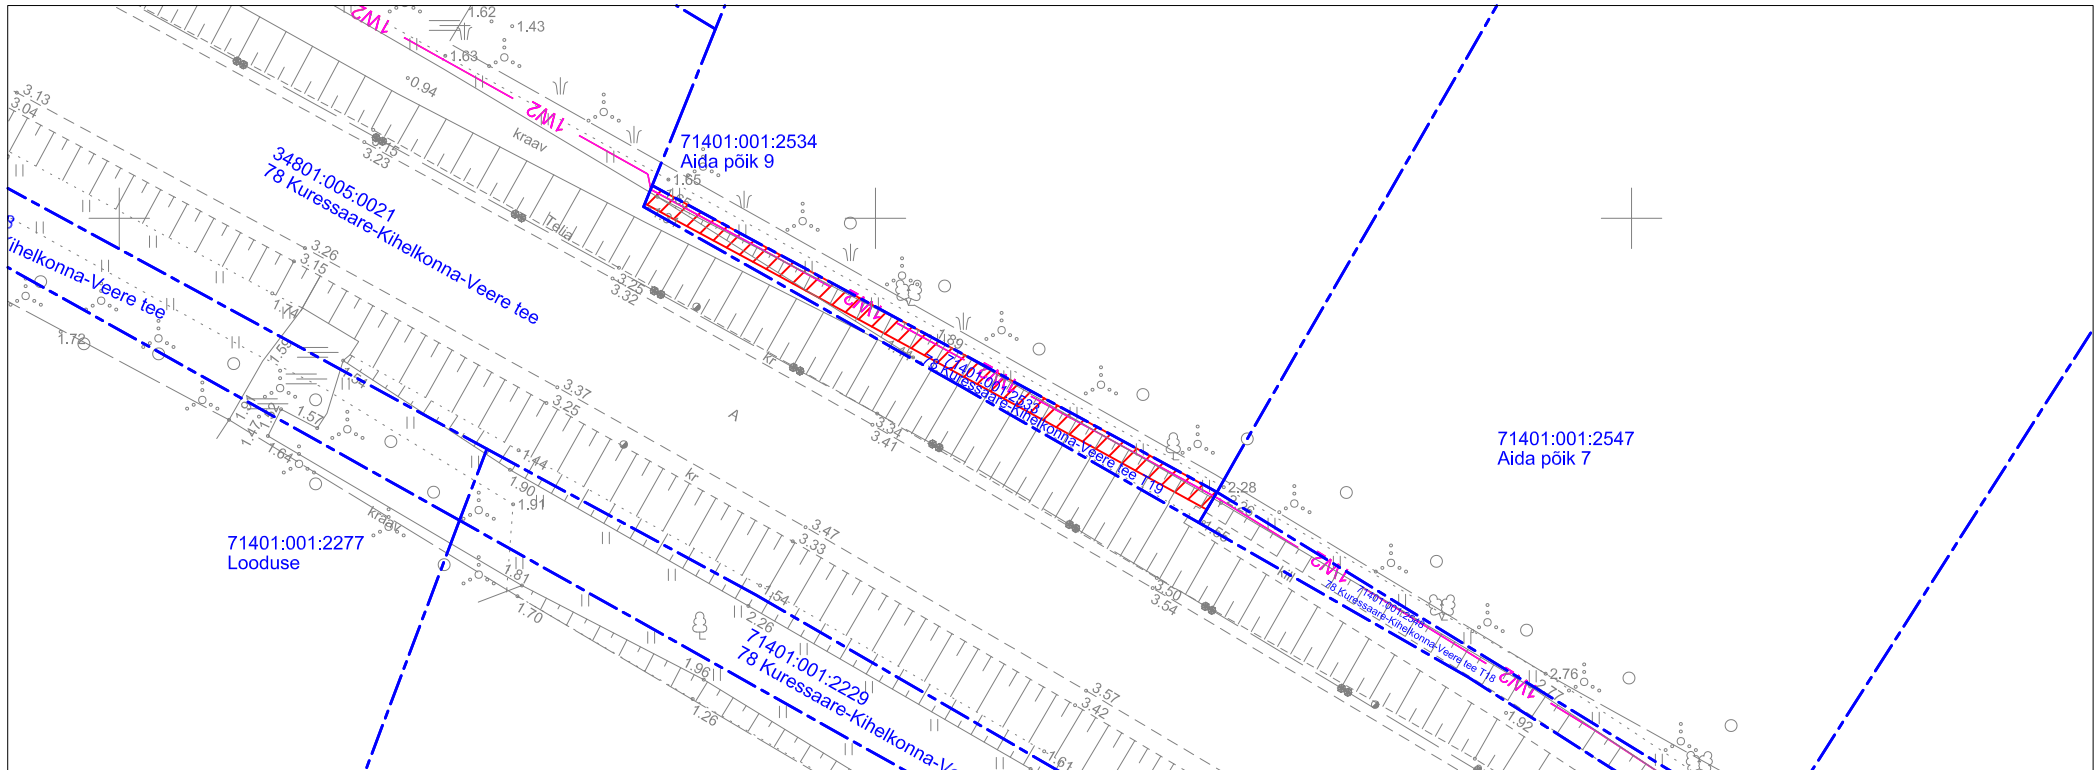

Isikliku kasutusõiguse seadmise plaan

Kaitsme nimivoolu suurendamine Merinvesti-II

Töö nr LR9601

78 Kuressaare-Kihelkonna-Veere tee T19

Katastritunnus 71401:001:2533

Registriosa nr 20867650

M 1:1000 (1 cm = 10 m), A4

TINGMÄRGID:

- Katastriüksuse piir
- 1W2 Projekteeritud 10 kV maakaabelliin
- Kasutusõiguse ala 55 m²

Jrk nr	IKO ala Pos nr (plaanil)	Kinnistu registriosa number	Katastriüksuse tunnus, nimi ja sihtotstarve	Asukoht riigitee (nr ja nimi) suhtes (lõigu algus ja lõpp km)	Ala pindala m ²
1	Pos 1	20867650	78 Kuressaare-Kihelkonna-Veere tee T19 Katastritunnus 71401:001:2533 Transpordimaa	78 Kuressaare-Kihelkonna-Veere tee km-l 3,37-3,41	55 m ²